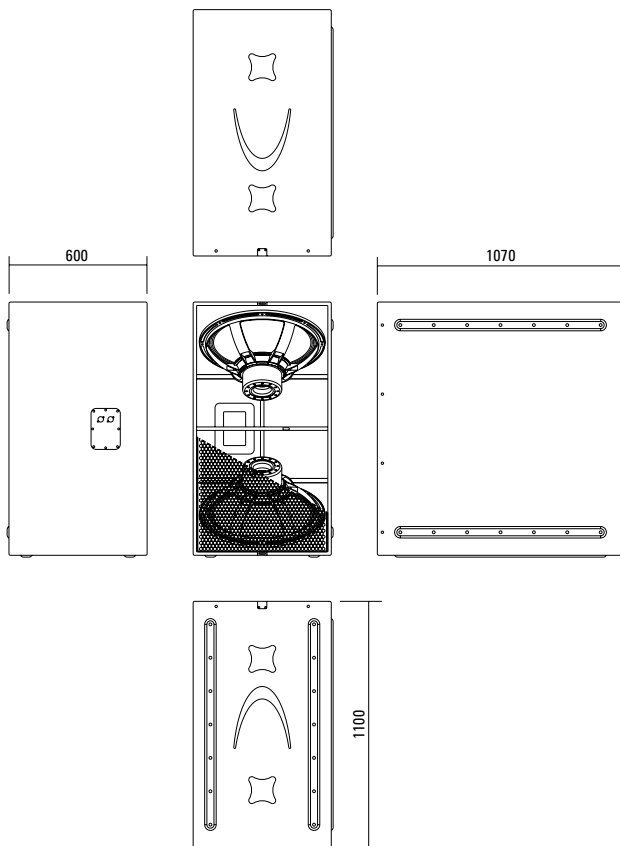

## PRODUCT SPECIFICATIONS

<b>Speaker Components</b>	2 x 21" Nd
<b>Description</b>	Passive Bass Extension
<b>Power</b> AES / Peak	3600 W / 10,8 kW
<b>Impedance</b> nominal	2 Ω
<b>SPL</b> 1 W / Peak @ 1 m	107 dB / 146 dB
<b>Usable Range</b>	33 Hz - 150 Hz
<b>Tuning Frequency</b> excursion minimum	39 Hz
<b>Connectors</b>	2 x Neutrik Speakon NL4MP in/out Coding: 1 +/- HiMid, 2 +/- Sub
<b>Handles</b>	4 x
<b>Rigging / Fittings</b>	Wheelboard fittings
<b>Weight</b>	89 kg (+ 11,0 kg wheelboard)
<b>Size</b> height x width - depth	60,0 x 110,0 x 107,0 cm
<b>Order No.</b>	<b>00390</b>

Robuste Gleitkufen aus Melaminharzplatten seitlich und am Boden.

Wabengitterwanne mit Akustikschaum auf der Innenseite als Staub- und Spritzschutz.

Abnehmbares Wheelboard für den einfachen Transport.

## DIMENSIONS

Controller Setups finden Sie unter:

<http://www.seeburg.net/Controller-Setups>